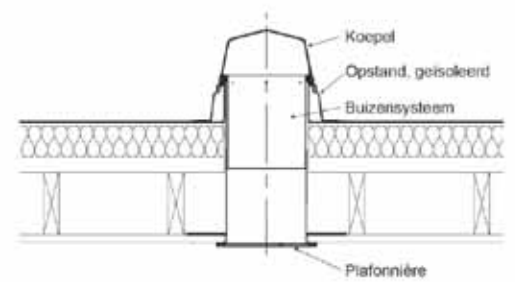

BIK Tubelight

Met de daglichtbuis van BIK Bouwproducten, de TubeLight, kan er in iedere ruimte gebruik worden gemaakt van daglicht. Dankzij een aantal innovatieve oplossingen haalt deze daglichtbuis het beste uit de zon!

Reflecteren met buizen

De buis is voorzien van opgedampt zilver waardoor de BIK TubeLight een zeer hoge en langdurige reflectie kan garanderen.

Binnenaanzicht

Door de grote effectieve diameter aan de plafondzijde is de lichtdoorlaat onbelemmerd. Daarbij heeft de diffusor een LTA van 92%.

Maten en mogelijkheden

De BIK TubeLight is verkrijgbaar met een diameter van 250 en 350 mm, in een plat dak- en een hellende dakuitvoering. Naast de verschillende sierringen voor de plafonnière zijn er diverse accessoires voor de BIK TubeLight. Zo kan er gekozen worden voor een kunstlichtarmatuur en - als men het daglicht wil dimmen - TubeDimmer.

Zie www.bik.nl voor meer informatie.