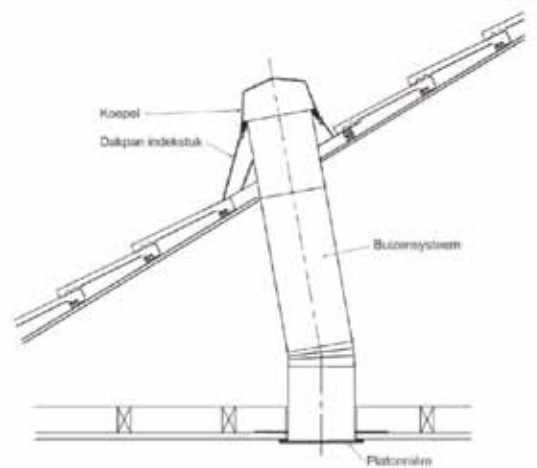

BIK Tubelight

Met de daglichtbuis van BIK Bouwproducten, de TubeLight, kan er in iedere ruimte gebruik worden gemaakt van daglicht. Dankzij een aantal innovatieve oplossingen haalt deze daglichtbuis het beste uit de zon!

Reflecteren met buizen

De buis is voorzien van opgedampt zilver waardoor de BIK TubeLight een zeer hoge en langdurige reflectie kan garanderen.

Binnenaanzicht

Door de grote effectieve diameter aan de plafondzijde is de lichtdoorlaat onbelemmerd. Daarbij heeft de diffusor een LTA van 92%.

Maten en mogelijkheden

De BIK TubeLight is verkrijgbaar met een diameter van 250 en 350 mm, in een plat dak- en een hellende dakuitvoering. Naast de verschillende sierringen voor de plafonnière zijn er diverse accessoires voor de BIK TubeLight. Zo kan er gekozen worden voor een kunstlichtarmatuur en - als men het daglicht wil dimmen - TubeDimmer.

Zie www.bik.nl voor meer informatie.