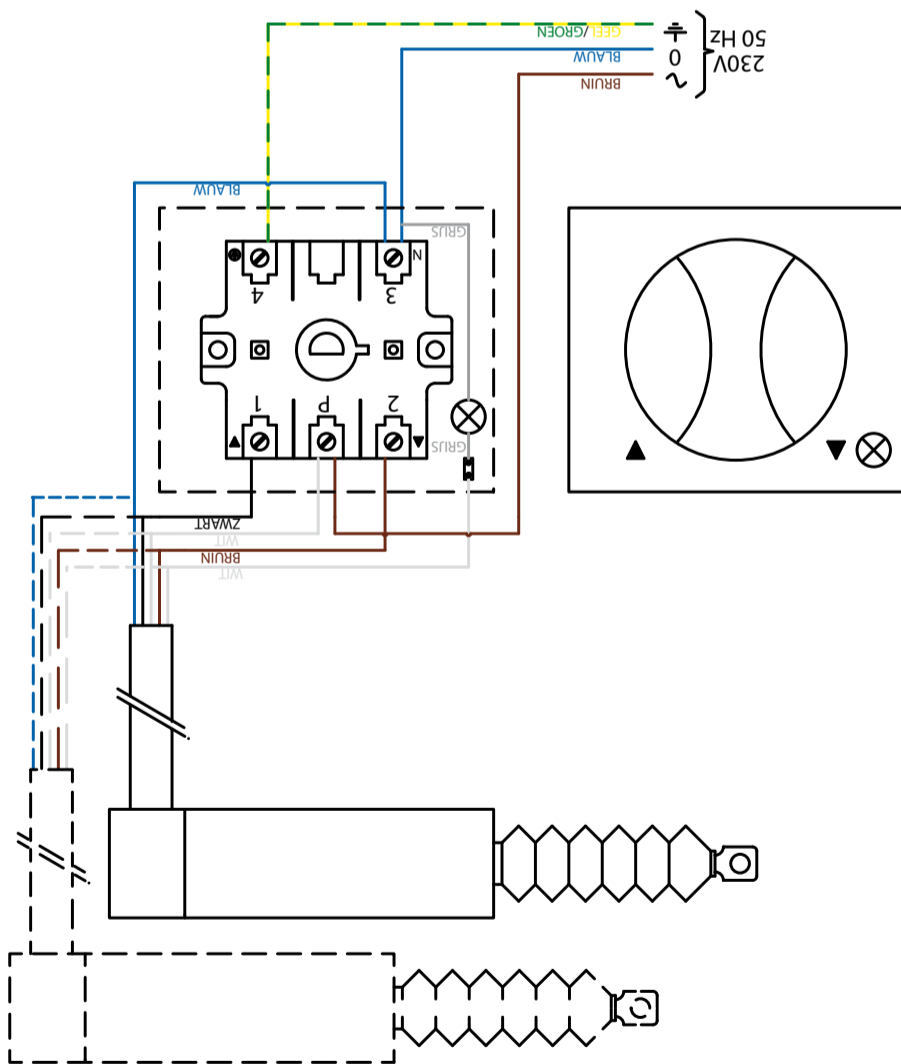

Open de ontvanger

Programmeer de zender

Wissen van geheugen ontvanger

BESCHERMINGSGRAAD
KETTINGMOTOR IP 30
ELEKTROSPINDEL IP 54

GROOT IN DAGLICHT

BIK Bouwproducten BV
Van Roozendaalstraat 13
NL - 1715 EJ Spanbroek
T +31 (0) 226 366 100
F +31 (0) 226 366 105
info@bik.nl
www.bik.nl

ELEKTRISCHE AANSLUITING MOTOREN

ELECTRICAL CONNECTION OF MOTORS
ELEKTRISCHEN ANSCHLUß VON MOTOREN