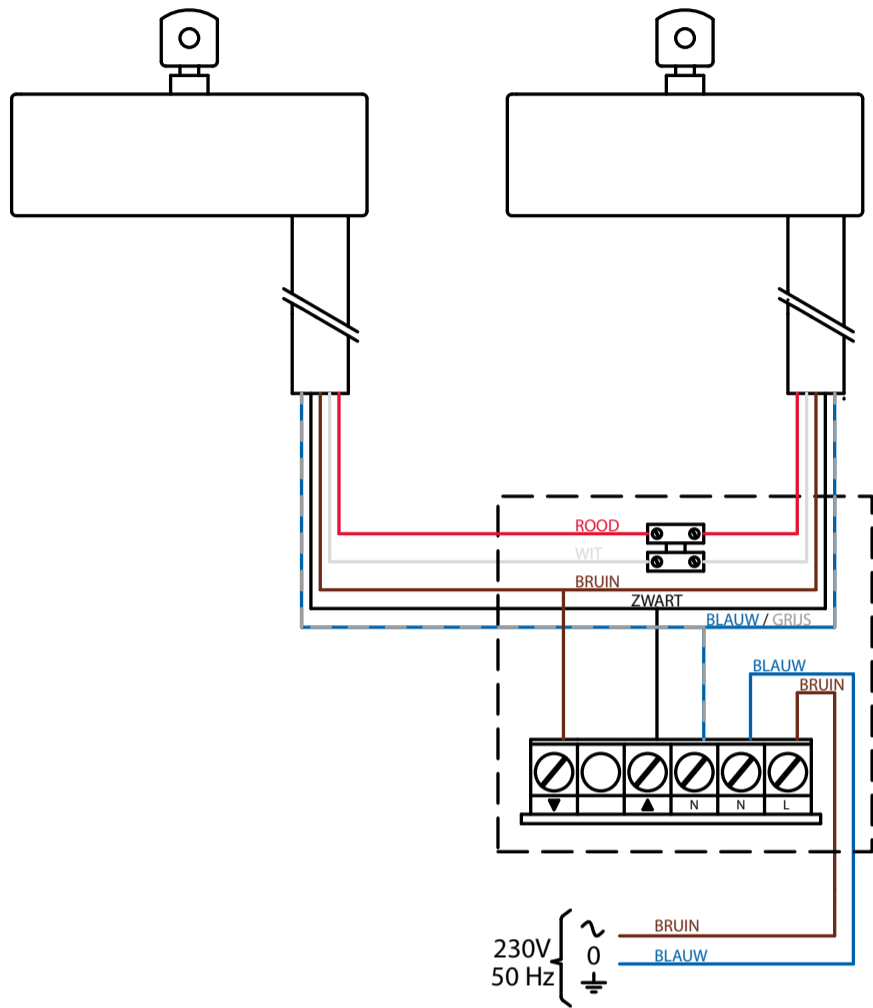

KETTINGMOTOR TANDEM AFSTANDSBEDIENING

CHAIN ACTUATOR TANDEM REMOTE CONTROL
KETTENMOTOR TANDEM FERNBEDIENUNG