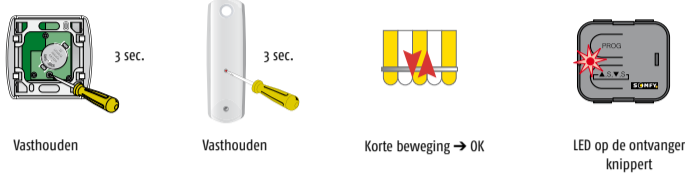

Open de ontvanger

Programmeer de zender

Wissen van geheugen ontvanger

**BESCHERMINGSGRAAD**  
 KETTINGMOTOR IP 30  
 ELEKTROSPINDEL IP 54

**GROOT IN DAGLICHT**

BIK Bouwproducten BV  
 Van Roozendaalstraat 13  
 NL - 1715 EJ Spanbroek  
 T +31 (0) 226 366 100  
 F +31 (0) 226 366 105  
 info@bik.nl  
 www.bik.nl