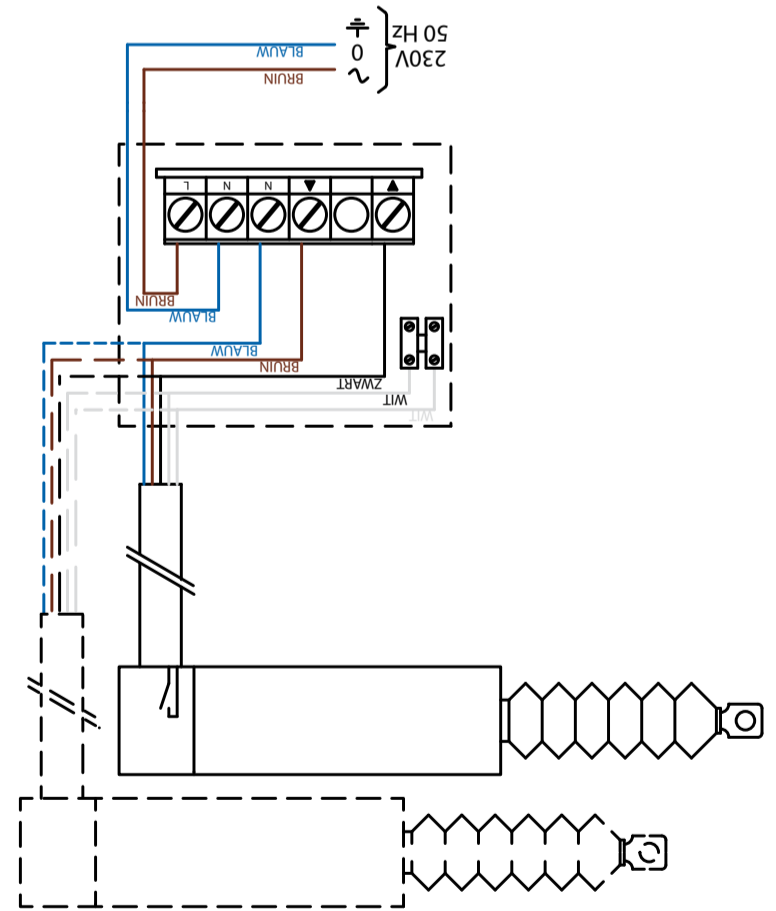

Open de ontvanger

Programmeer de zender

Wissen van geheugen ontvanger

BESCHERMINGSGRAAD
KETTINGMOTOR IP 30
ELEKTROSPINDEL IP 54

GROOT IN DAGLICHT

BIK Bouwproducten BV
Van Roozendaalstraat 13
NL - 1715 EJ Spanbroek
T +31 (0) 226 366 100
F +31 (0) 226 366 105
info@bik.nl
www.bik.nl

ELEKTRISCHE AANSLUITING MOTOREN

ELECTRICAL CONNECTION OF MOTORS
ELEKTRISCHEN ANSCHLUß VON MOTOREN